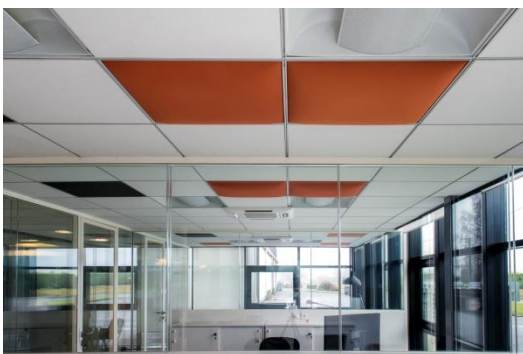

Texte für Ausschreibungen, Absorptionswerte und technische Daten finden Sie auf unserer Homepage.